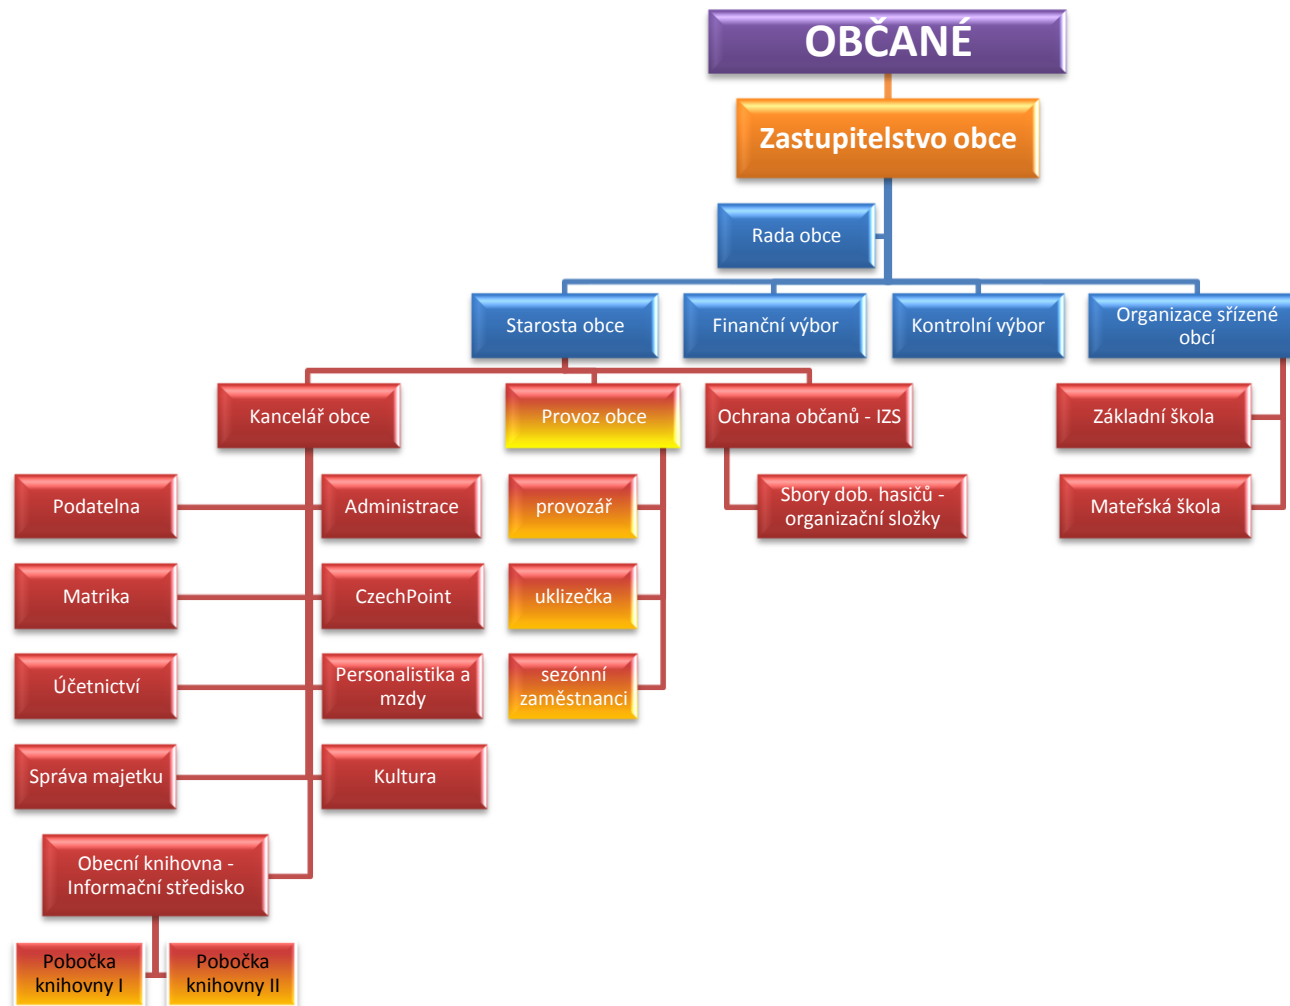

Organizační schéma Obce Chyšky

Zastupitelstvo obce

paní Bardová Jana
pan Calta Václav
Mgr. Kašpar Václav
Ing. Koranda Vladimír
paní Kořánková Hana
pan Kříž Vladimír
pan Kubec Jaroslav
pan Lívanec Jiří
Ing. Maksa Miroslav
Ing. Málek Bohumil
pan Mašek Vladimír
paní Němečková Miloslava
Mgr. Pešičková Lenka
pan Šetina Miloslav
Mgr. Vachta Josef

Rada obce

Ing. Maksa Miroslav starosta
Ing. Málek Bohumil místostarosta
Ing. Koranda Vladimír radní
pan Kubec Jaroslav radní
Mgr. Pešičková Lenka radní

Finanční výbor

pan Mašek Vladimír předseda
paní Kořánková Hana člen
pan Kříž Vladimír člen
pan Lívanec Jiří člen
pan Calta Václav člen